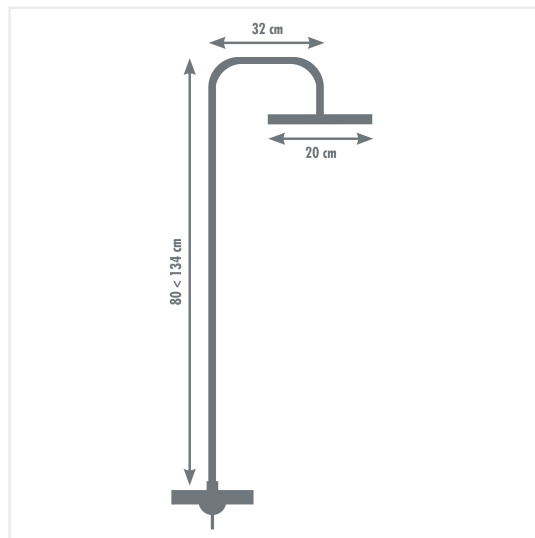

### Plus produits

- Tête de douche orientable
- Picots anticalcaire
- Double agrafage
- Bras télescopique
- Bras rotatif
- Manette éco-stop

- économie d'eau : butée éco-stop
- entraxe de pose : 150 mm
- Poids total : 3,73 kg

#### Tête de douche :

- orientable
- Ø 200 mm
- matière : ABS entièrement chromé
- anticalcaire : picots souples

#### Bras de douche :

- télescopique de 0,80 m à 1,34 m et rotatif
- Ø 22 mm et Ø 18 mm
- matière : inox chromé
- fixation murale : embase laiton fixe
- support douchette : inclinable
- inverseur : laiton et disques en céramique

#### Douchette :

- nombre de jets : 1 (pluie)
- Ø 30 mm
- matière : ABS chromé
- anticalcaire : picots souples