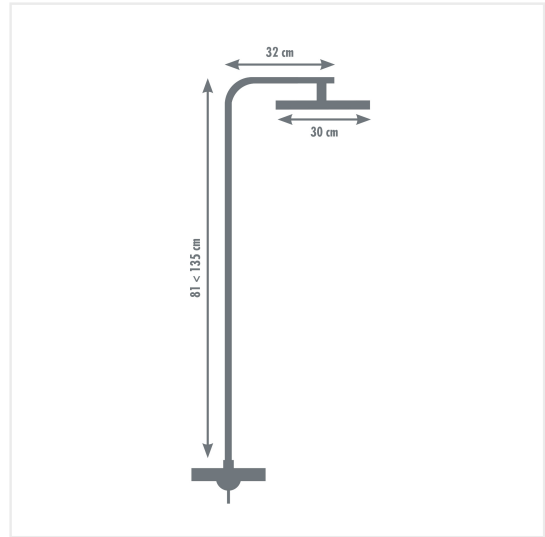

Colonne de douche avec robinetterie HAWERA MÉCANIQUE Ref 3047404001353

- inverseur céramique intégré
- entraxe de pose : 150 mm

Plus produits

- Douchette 3 jets
- Picots anticalcaire
- Flexible double agrafage
- Bras télescopique et rotatif
- Embase réglable en profondeur
- Inverseur intégré

Descriptif

Tête de douche :

- extraplate
- Ø 300mm
- matière : inox
- anticalcaire : picots souples

Bras de douche :

- Télescopique de 0,81 à 1,35 m et rotatif
- Ø 24 mm et Ø 20mm
- matière : inox chromé
- fixation murale : embase metal fixe et réglable en profondeur
- support douchette : coulissant et inclinable

Douchette :

- nombre de jets : 3 (pluie, massage, pluie+massage)
- Ø 120 mm
- matière : ABS entièrement chromé
- anticalcaire : picots souples
- sélecteur de jet par bouton poussoir

Flexible :

- inox chromé 1,50m
- double agrafage pour une solidité renforcée

Robinetterie :

- mitigeur à cartouche céramique Ø 35mm

Caractéristiques

Famille	Colonne de douche
Sous famille	Avec robinetterie
Type de robinet	Mitigeur
Matière	Inox
Douchette Multi-Jets	Oui
Longueur flexible	1,50 m
Flexible double agrafage	Oui
Barre télescopique	Oui
Barre rotative	Oui
Couleurs	Chromé
Durée Garantie	2 ans